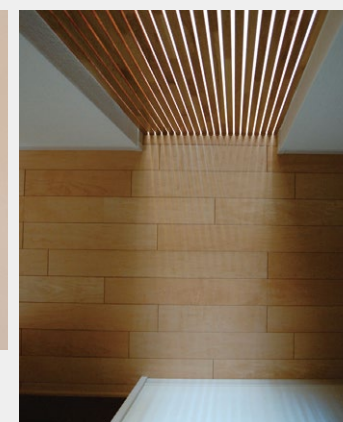

■ 姿見

■ ドア

■ ふすま

本物志向の華麗な装飾材

間仕切り・明かり取り等、空間のアクセントとしてご使用いただいております

■ 施工場所：S 邸宅（愛知）
■ 設計：株式会社カヤバ

■ 施工場所 gallery+cafe blanka（愛知）
■ 設計：門谷正春アトリエ環境計画事務所

■ 施工場所：平和建設株式会社モアハウス（静岡）
■ 設計：平和建設株式会社