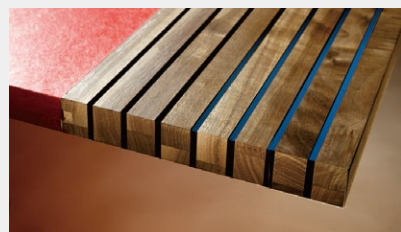

■ 姿見

■ ドア

■ ふすま

本物志向の華麗な装飾材

間仕切り・明かり取り等、空間のアクセントとしてご使用いただいております

■ 施工場所：S 邸宅（愛知）
■ 設計：株式会社カヤバ

■ 施工場所 gallery+cafe blanka（愛知）
■ 設計：門谷正春アトリエ環境計画事務所

■ 施工場所：平和建設株式会社モアハウス（静岡）
■ 設計：平和建設株式会社