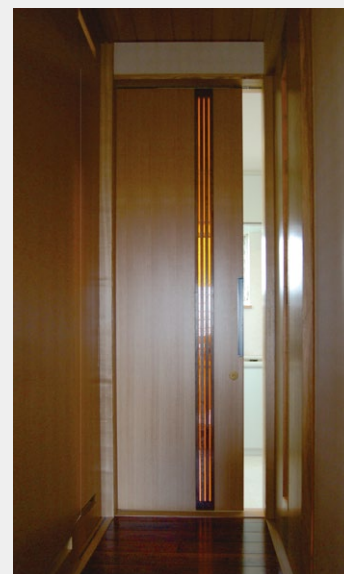

■ 姿見

■ ドア

■ ふすま

本物志向の華麗な装飾材

間仕切り・明かり取り等、空間のアクセントとしてご使用いただいております

■ 施工場所：S 邸宅（愛知）
■ 設計：株式会社カヤバ

■ 施工場所 gallery+cafe blanka（愛知）
■ 設計：門谷正春アトリエ環境計画事務所

■ 施工場所：平和建設株式会社モアハウス（静岡）
■ 設計：平和建設株式会社