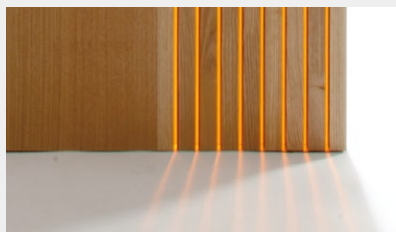

■ 姿見

■ ドア

■ ふすま

本物志向の華麗な装飾材

間仕切り・明かり取り等、空間のアクセントとしてご使用いただいております

■ 施工場所：S 邸宅（愛知）
■ 設計：株式会社カヤバ

■ 施工場所 gallery+cafe blanka（愛知）
■ 設計：門谷正春アトリエ環境計画事務所

■ 施工場所：平和建設株式会社モアハウス（静岡）
■ 設計：平和建設株式会社